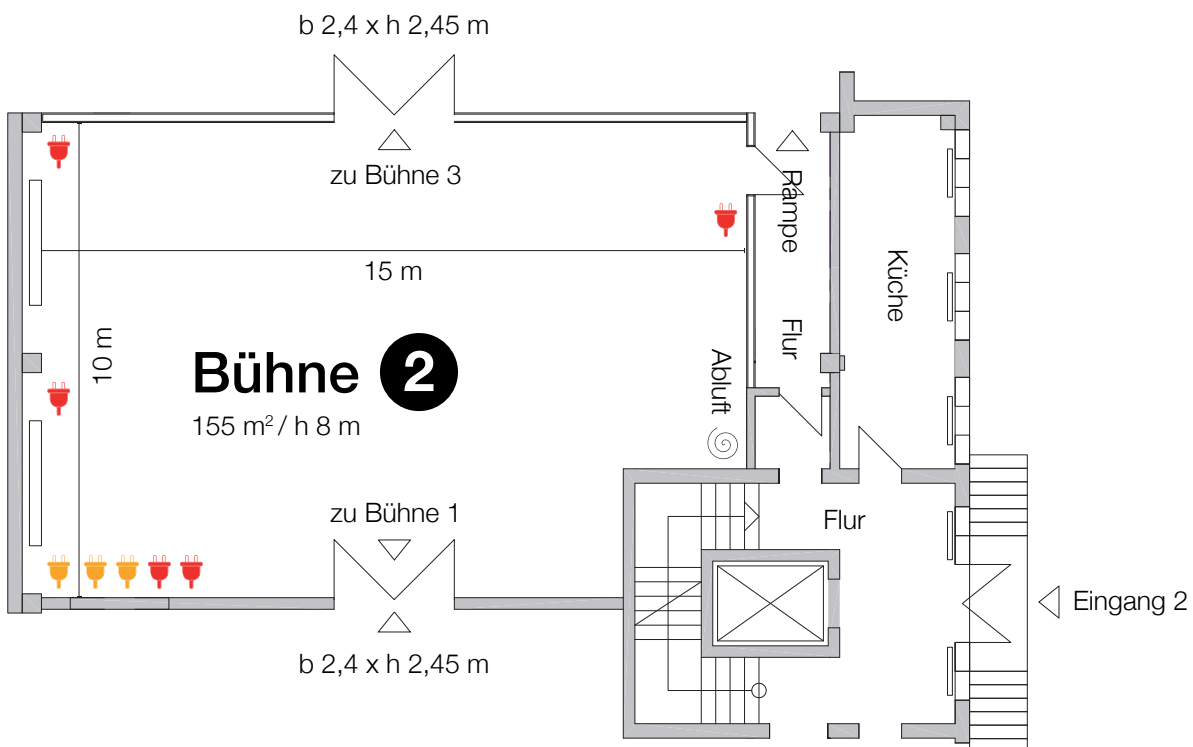

United Scene PPSF GmbH
Gaußstraße 190a
22765 Hamburg
www.unitedstudios.eu

Grundriss EG - Bühne 2

Stromanschluß  2 x 240 V  63 A  32 A