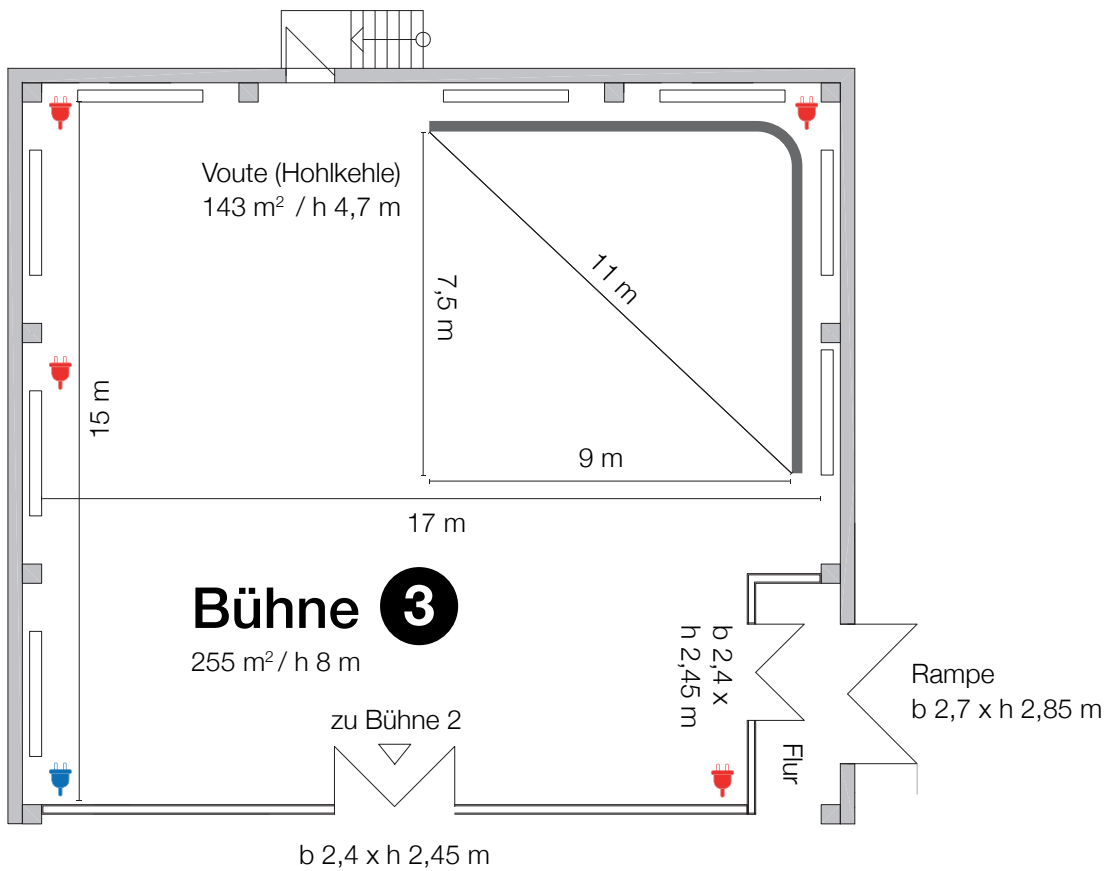

United Scene PPSF GmbH
Gaußstraße 190a
22765 Hamburg
www.unitedstudios.eu

Grundriss EG - Bühne 3

Stromanschluß  2 x 240 V  63 A  32 A