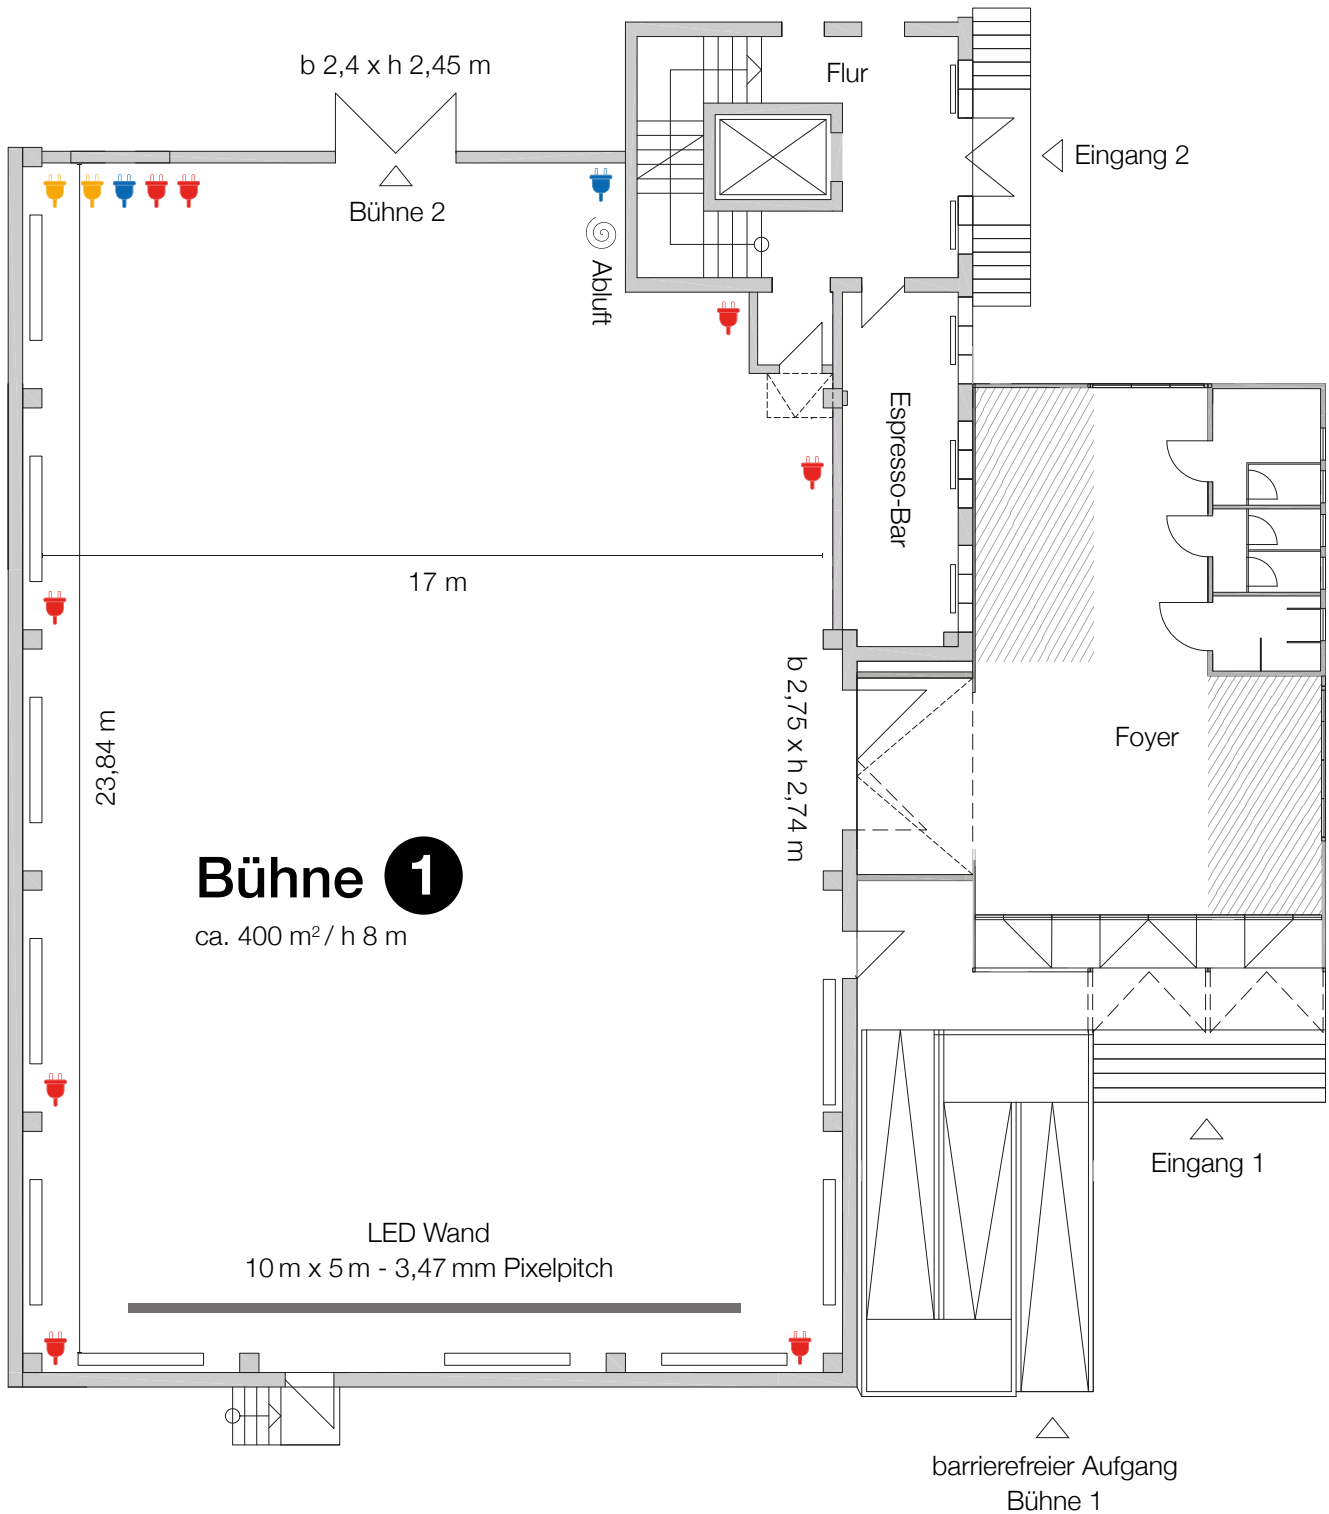

United Scene PPSF GmbH
Gaußstraße 190a
22765 Hamburg
www.unitedstudios.eu

Grundriss EG - Bühne 1

Stromanschluß 2 x 240 V 63 A 32 A