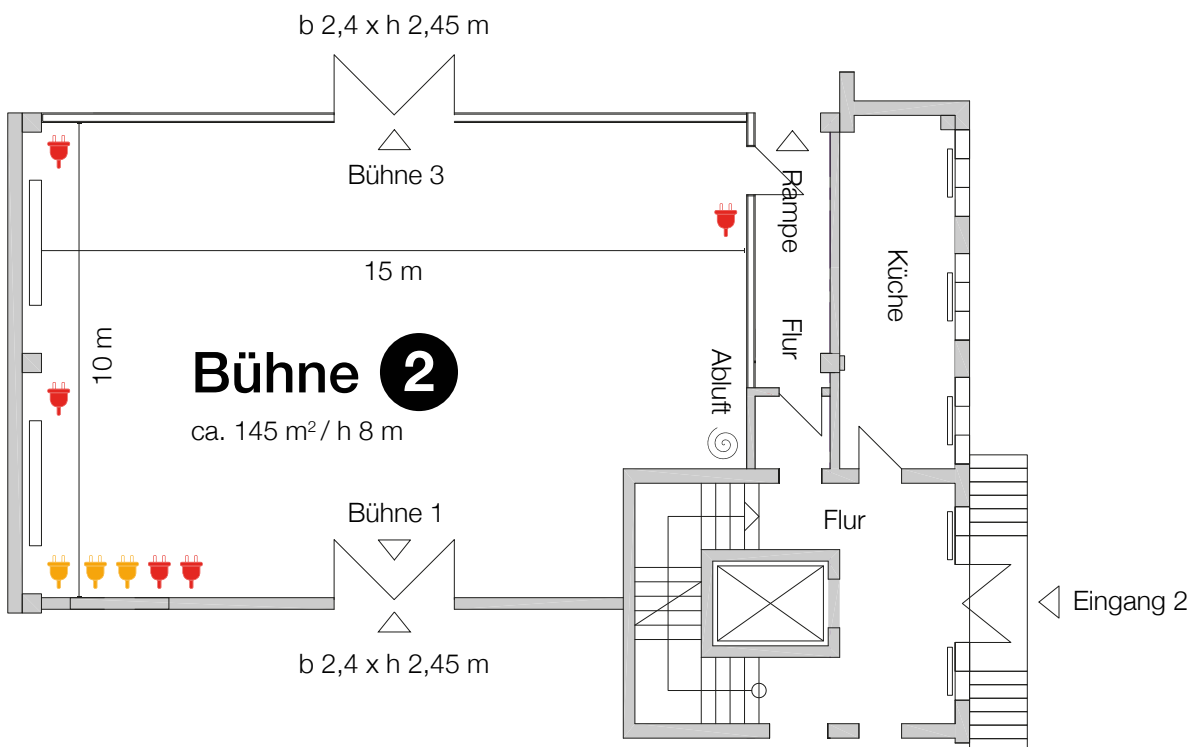

## Grundriss EG - Bühne 2

Stromanschluß

 2 x 240 V

 63 A

 32 A