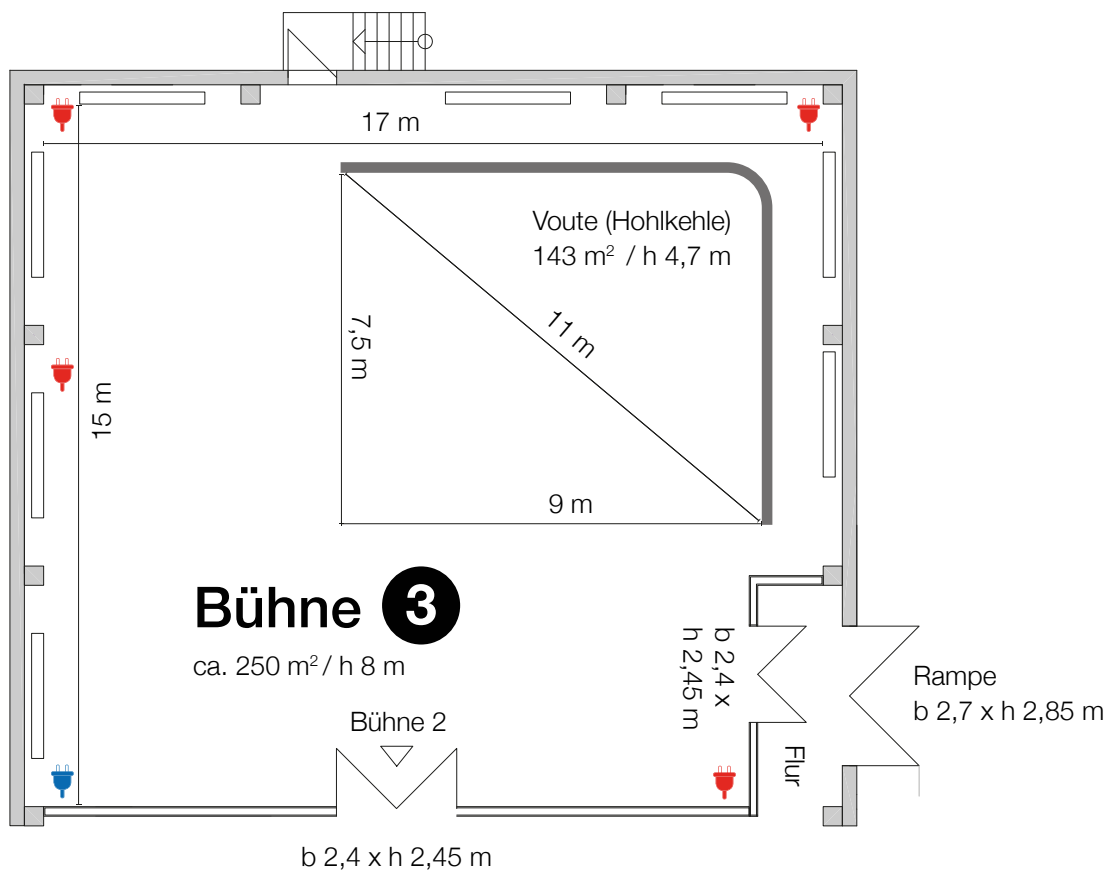

## Grundriss EG - Bühne 3

Stromanschluß  2 x 240 V  63 A  32 A